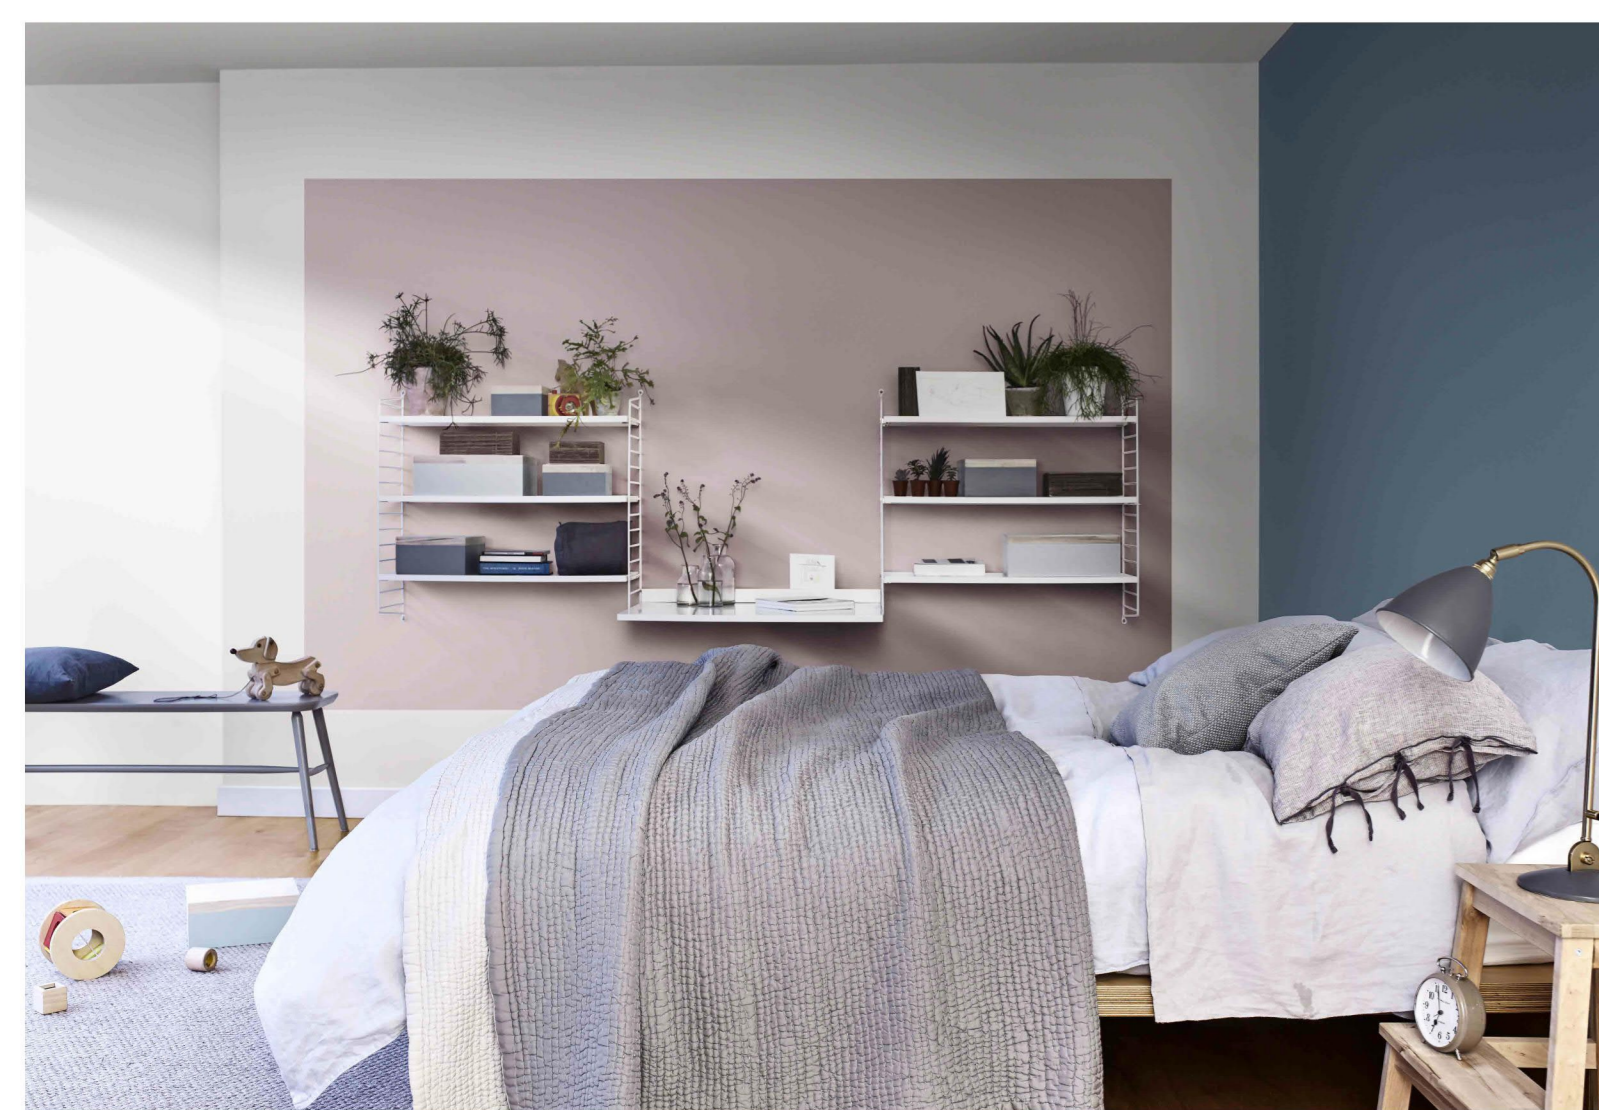

CALMING BREEZE

LÀN GIÓ DỊU ẸM